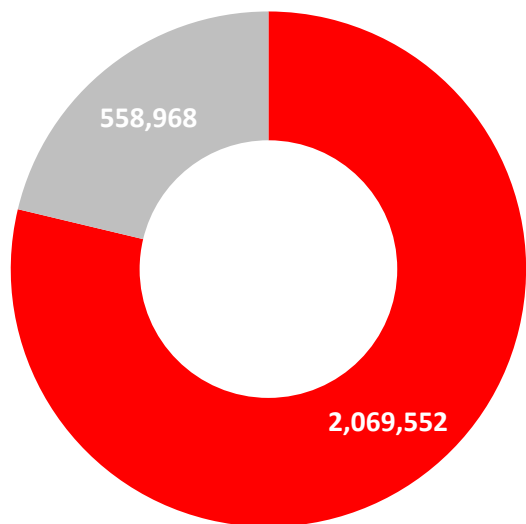

2021年度 筹款总金额: **2,628,520** 元人民币

■ Funds Raised for Student Scholarships

■ Funds Raised for Operations

我们的承诺

100%的助学捐款全部用于学生的教育。这是上海初阳自1996年成立以来，尽管运营费用不断上涨，但依然坚持的承诺。

我们继续通过助学金项目和一般捐赠的社会筹资方式，以支付我们其他项目的费用及运营成本。