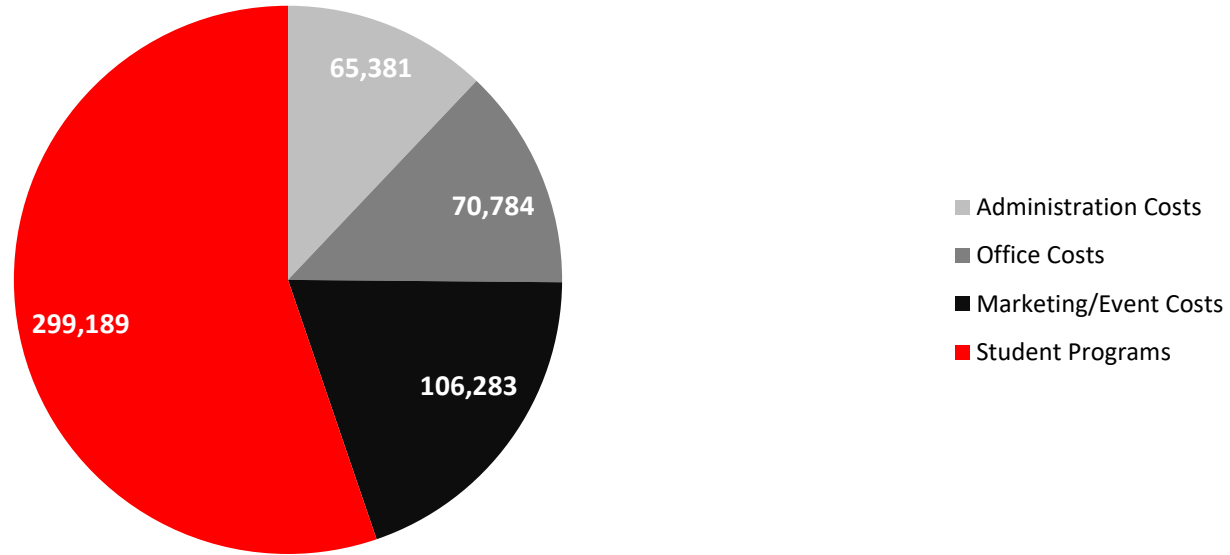

投入运营费用的筹款金额

2021年，我们将人民币541,637元的社会筹款用于我们自己的日常运维以及学生项目。这些费用包含办公室租金、两名全职行政员工、学生个人发展计划的执行、客户关系管理、信息技术、提高社会影响力的市场活动以及特殊筹款活动。