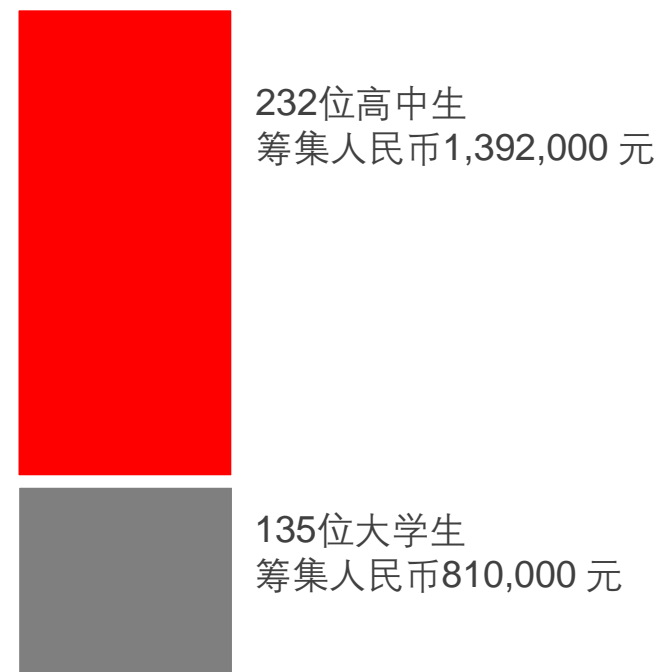

2021年度助学金计划总筹款金额

感谢136位赞助商的慷慨支持，

367名学生能够在2021-2022学年继续接受教育。