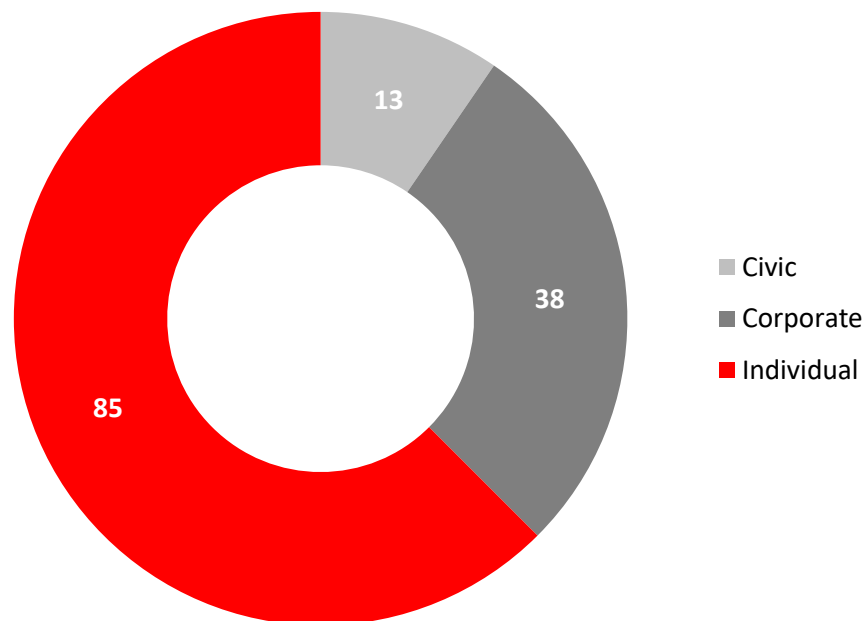

2021年度助学金计划总筹款金额

感谢136位赞助商的慷慨支持，

367名学生能够在2021-2022学年继续接受教育。